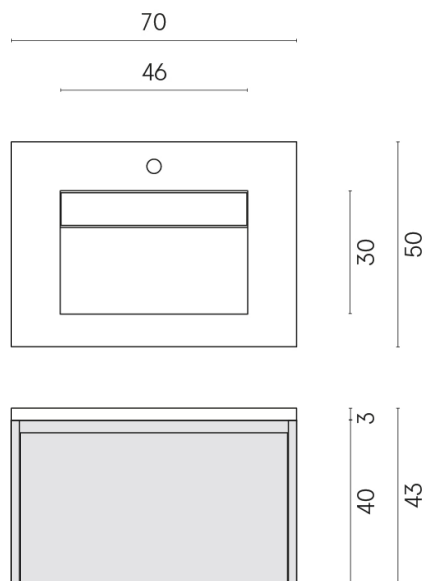

SCHEDA DI CONFIGURAZIONE

Cod. art.: 620810000024

Fly Air

Washbasin 70 Black

Rivestimento del
prodotto

Millennium Dust
Naturale

I colori e le altre caratteristiche estetiche delle piastrelle presenti nelle illustrazioni presenti sul sito sono puramente indicativi. Guarda sempre i campioni di persona prima dell'acquisto.