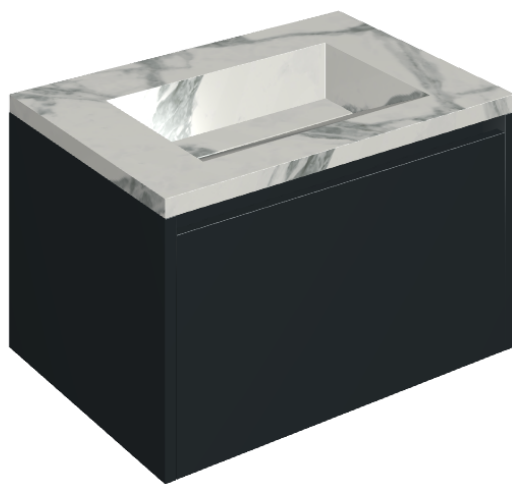

SCHEDA DI CONFIGURAZIONE

Cod. art.: 620810000024

Fly Air

Washbasin 70 Black

Rivestimento del
prodotto

Charme Deluxe
Invisible White
Naturale

I colori e le altre caratteristiche estetiche delle piastrelle presenti nelle illustrazioni presenti sul sito sono puramente indicativi. Guarda sempre i campioni di persona prima dell'acquisto.