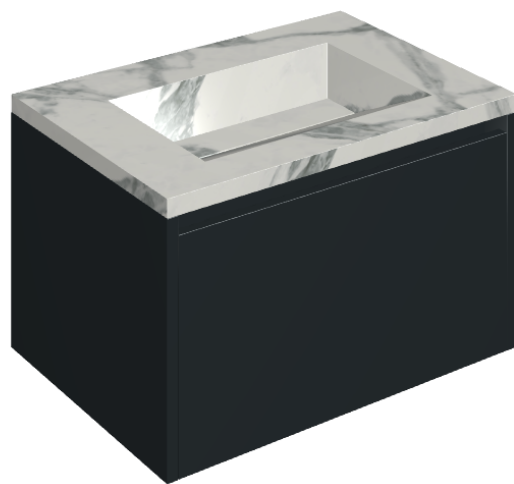

SCHEDA DI CONFIGURAZIONE

Cod. art.: 620810000024

Fly Air

Washbasin 70 Black

Rivestimento del prodotto

Charme Deluxe
Invisible White
Naturale

I colori e le altre caratteristiche estetiche delle piastrelle presenti nelle illustrazioni presenti sul sito sono puramente indicativi. Guarda sempre i campioni di persona prima dell'acquisto.