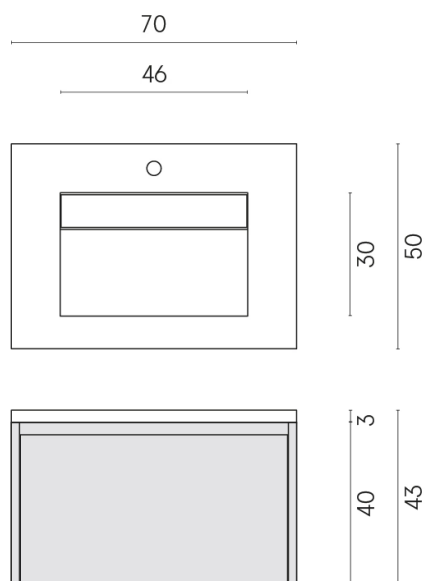

SCHEDA DI CONFIGURAZIONE

Cod. art.: 620810000024

Fly Air

Washbasin 70 Black

Rivestimento del prodotto

Wonderful Life
Graphite Naturale

I colori e le altre caratteristiche estetiche delle piastrelle presenti nelle illustrazioni presenti sul sito sono puramente indicativi. Guarda sempre i campioni di persona prima dell'acquisto.