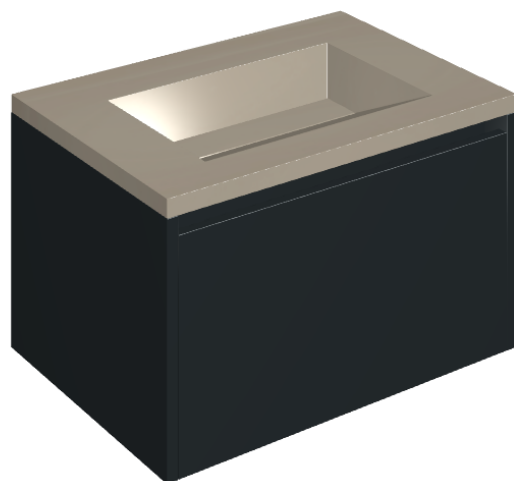

## Washbasin 70 Black

Rivestimento del  
prodotto

Metropolis Glass  
Powder Lux

I colori e le altre caratteristiche estetiche delle piastrelle presenti nelle illustrazioni presenti sul sito sono puramente indicativi. Guarda sempre i campioni di persona prima dell'acquisto.