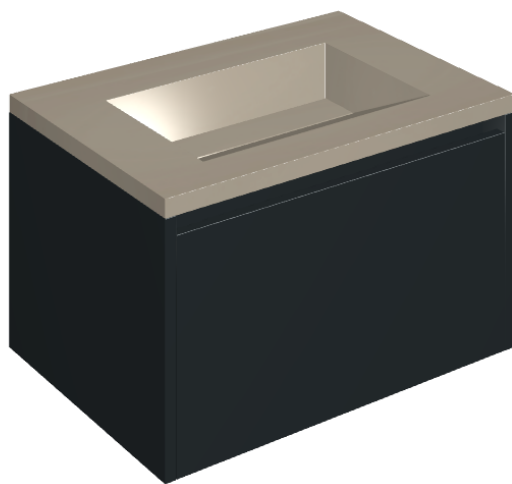

SCHEDA DI CONFIGURAZIONE

Cod. art.: 620810000024

Fly Air

Washbasin 70 Black

Rivestimento del
prodotto

Metropolis Glass
Powder Lux

I colori e le altre caratteristiche estetiche delle piastrelle presenti nelle illustrazioni presenti sul sito sono puramente indicativi. Guarda sempre i campioni di persona prima dell'acquisto.