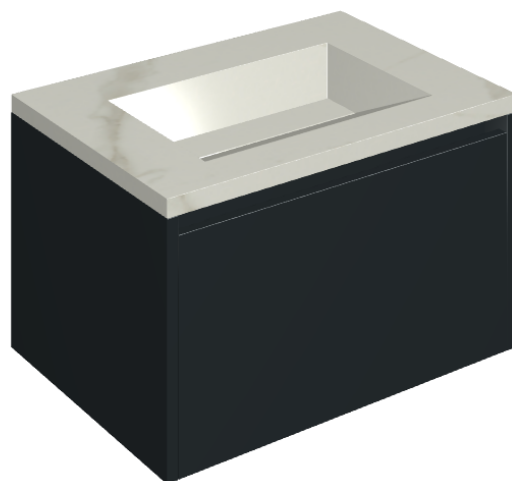

SCHEDA DI CONFIGURAZIONE

Cod. art.: 620810000024

Fly Air

Washbasin 70 Black

Rivestimento del
prodotto

Metropolis Calacatta
Gold Naturale

I colori e le altre caratteristiche estetiche delle piastrelle presenti nelle illustrazioni presenti sul sito sono puramente indicativi. Guarda sempre i campioni di persona prima dell'acquisto.