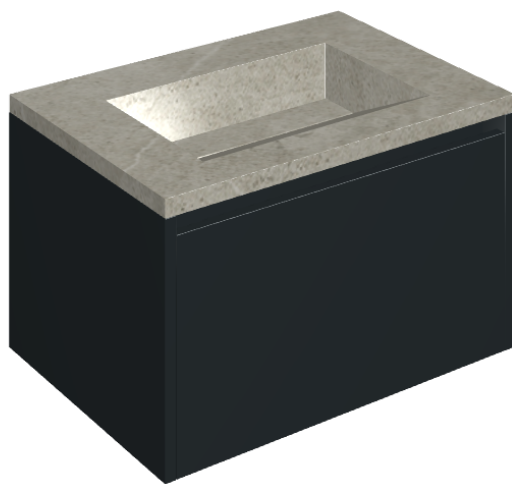

SCHEDA DI CONFIGURAZIONE

Cod. art.:

620810000024

Fly Air

Washbasin 70 Black

Rivestimento del
prodotto

Metropolis Absolut
Silver Naturale

I colori e le altre caratteristiche estetiche delle piastrelle presenti nelle illustrazioni presenti sul sito sono puramente indicativi. Guarda sempre i campioni di persona prima dell'acquisto.