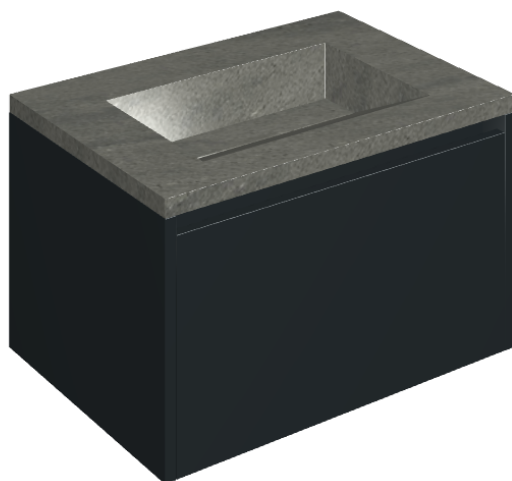

SCHEDA DI CONFIGURAZIONE

Cod. art.:

620810000024

Fly Air

Washbasin 70 Black

Rivestimento del
prodotto

Metropolis Graphite
Dark Naturale

I colori e le altre caratteristiche estetiche delle piastrelle presenti nelle illustrazioni presenti sul sito sono puramente indicativi. Guarda sempre i campioni di persona prima dell'acquisto.