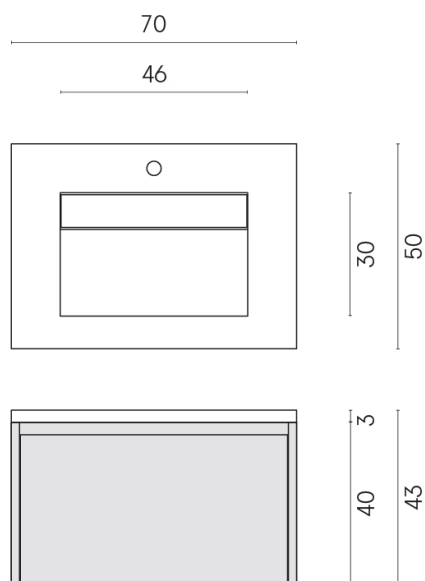

SCHEDA DI CONFIGURAZIONE

Cod. art.:

620810000024

Fly Air

Washbasin 70 Black

Rivestimento del
prodotto

Metropolis Graphite
Dark Naturale

I colori e le altre caratteristiche estetiche delle piastrelle presenti nelle illustrazioni presenti sul sito sono puramente indicativi. Guarda sempre i campioni di persona prima dell'acquisto.