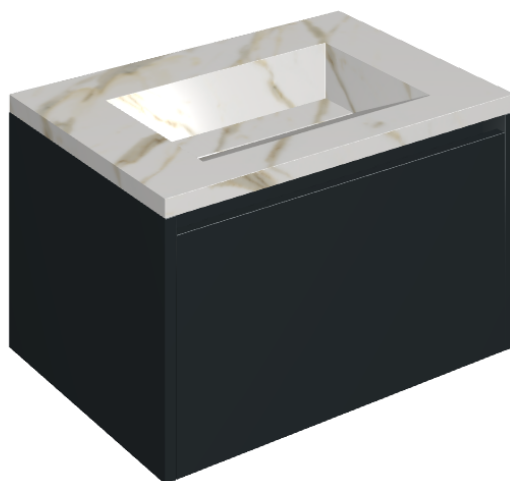

SCHEDA DI CONFIGURAZIONE

Cod. art.: 620810000024

Fly Air

Washbasin 70 Black

Rivestimento del
prodotto
Stellaris Calacatta
Gold Naturale

I colori e le altre caratteristiche estetiche delle piastrelle presenti nelle illustrazioni presenti sul sito sono puramente indicativi. Guarda sempre i campioni di persona prima dell'acquisto.