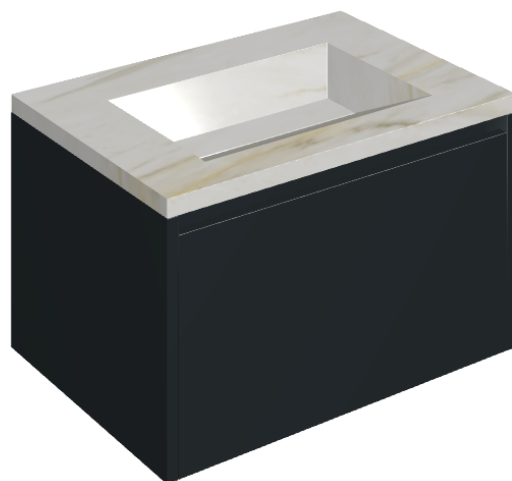

## Washbasin 70 Black

Rivestimento del  
prodotto

Stellaris Carrara Ivory  
Naturale

I colori e le altre caratteristiche estetiche delle piastrelle presenti nelle illustrazioni presenti sul sito sono puramente indicativi. Guarda sempre i campioni di persona prima dell'acquisto.