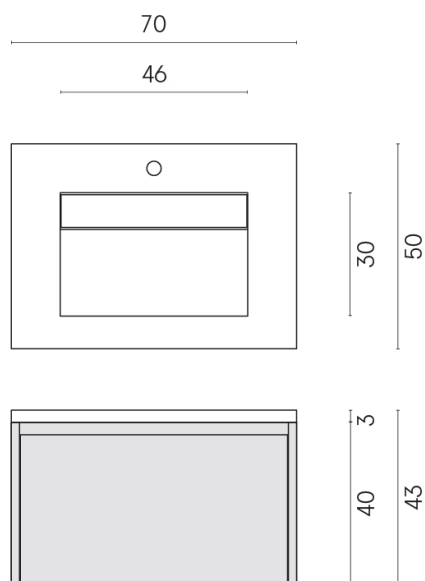

SCHEDA DI CONFIGURAZIONE

Cod. art.:

620810000024

Fly Air

Washbasin 70 Black

Rivestimento del
prodotto

Stellaris Tuscania
Grey Naturale

I colori e le altre caratteristiche estetiche delle piastrelle presenti nelle illustrazioni presenti sul sito sono puramente indicativi. Guarda sempre i campioni di persona prima dell'acquisto.