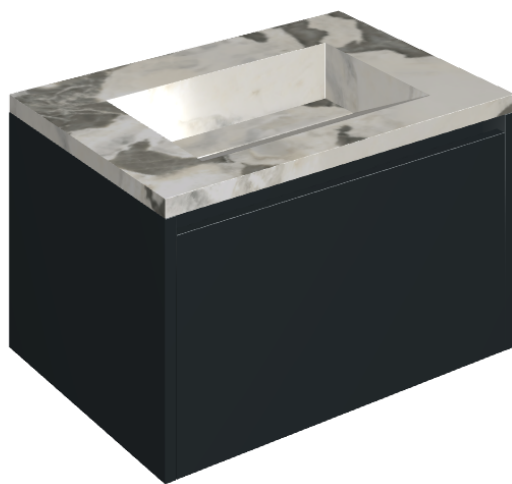

## Washbasin 70 Black

Rivestimento del  
prodotto

Stellaris Dover Light  
Naturale

I colori e le altre caratteristiche estetiche delle piastrelle presenti nelle illustrazioni presenti sul sito sono puramente indicativi. Guarda sempre i campioni di persona prima dell'acquisto.