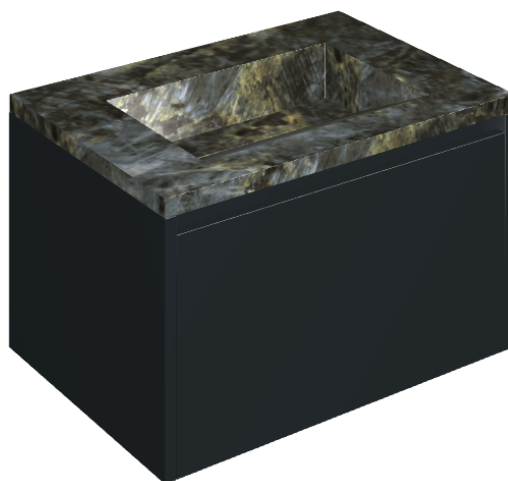

## Washbasin 70 Black

Rivestimento del  
prodotto

Stellaris Madagascar  
Dark Naturale

I colori e le altre caratteristiche estetiche delle piastrelle presenti nelle illustrazioni presenti sul sito sono puramente indicativi. Guarda sempre i campioni di persona prima dell'acquisto.