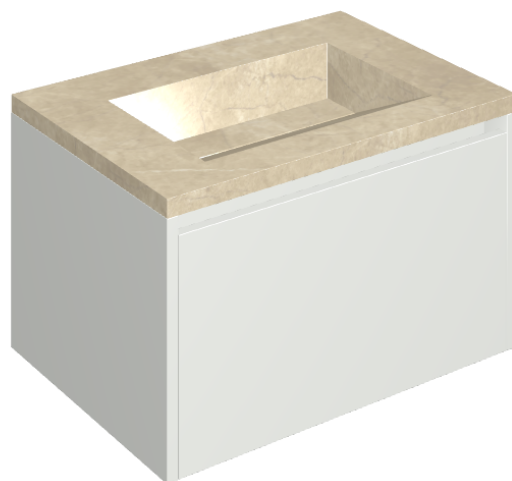

SCHEDA DI CONFIGURAZIONE

Cod. art.:

620810000020

Fly Air

Washbasin 70 White

Rivestimento del
prodotto

Charme Extra Arcadia
Naturale

I colori e le altre caratteristiche estetiche delle piastrelle presenti nelle illustrazioni presenti sul sito sono puramente indicativi. Guarda sempre i campioni di persona prima dell'acquisto.