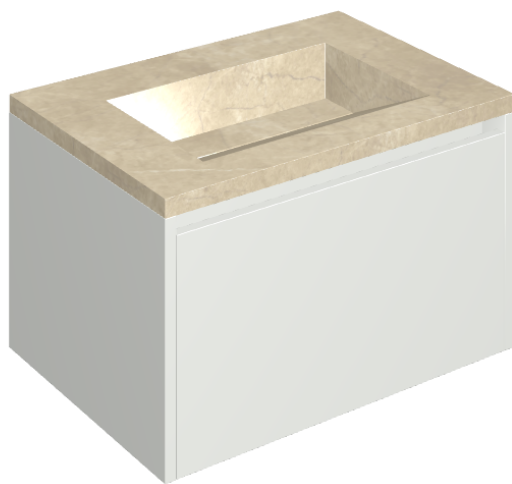

## Washbasin 70 White

Rivestimento del  
prodotto

Charme Extra Arcadia  
Naturale

I colori e le altre caratteristiche estetiche delle piastrelle presenti nelle illustrazioni presenti sul sito sono puramente indicativi. Guarda sempre i campioni di persona prima dell'acquisto.