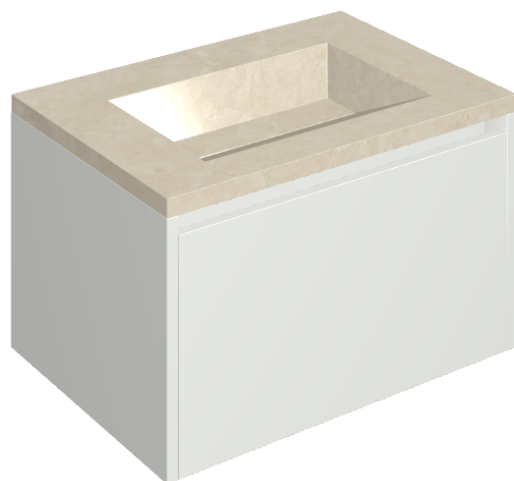

## Washbasin 70 White

Rivestimento del  
prodotto

Genesis Moon White  
Naturale

I colori e le altre caratteristiche estetiche delle piastrelle presenti nelle illustrazioni presenti sul sito sono puramente indicativi. Guarda sempre i campioni di persona prima dell'acquisto.