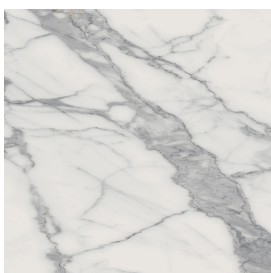

SCHEDA DI CONFIGURAZIONE

Cod. art.: 620810000020

Fly Air

Washbasin 70 White

Rivestimento del
prodotto

Charme Evo Statuario
Naturale

I colori e le altre caratteristiche estetiche delle piastrelle presenti nelle illustrazioni presenti sul sito sono puramente indicativi. Guarda sempre i campioni di persona prima dell'acquisto.