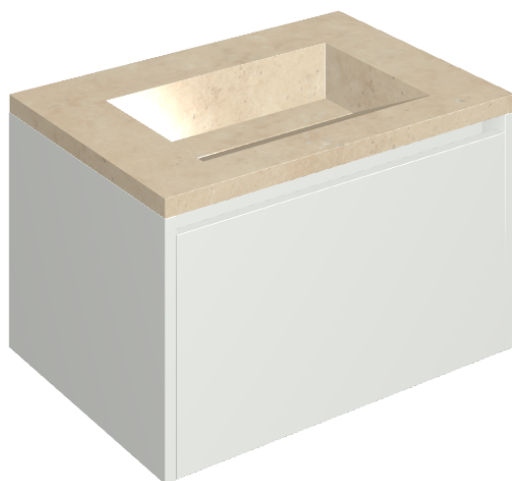

SCHEDA DI CONFIGURAZIONE

Cod. art.: 620810000020

Fly Air

Washbasin 70 White

Rivestimento del
prodotto
Room Beige Stone
Cerato

I colori e le altre caratteristiche estetiche delle piastrelle presenti nelle illustrazioni presenti sul sito sono puramente indicativi. Guarda sempre i campioni di persona prima dell'acquisto.