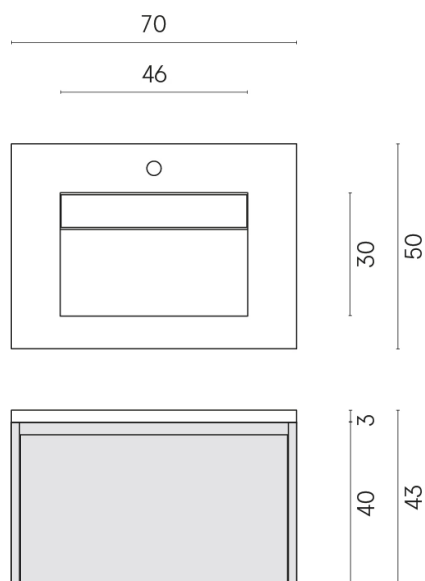

SCHEDA DI CONFIGURAZIONE

Cod. art.:

620810000020

Fly Air

Washbasin 70 White

Rivestimento del
prodotto

Skyfall Nero Smeraldo
Naturale

I colori e le altre caratteristiche estetiche delle piastrelle presenti nelle illustrazioni presenti sul sito sono puramente indicativi. Guarda sempre i campioni di persona prima dell'acquisto.