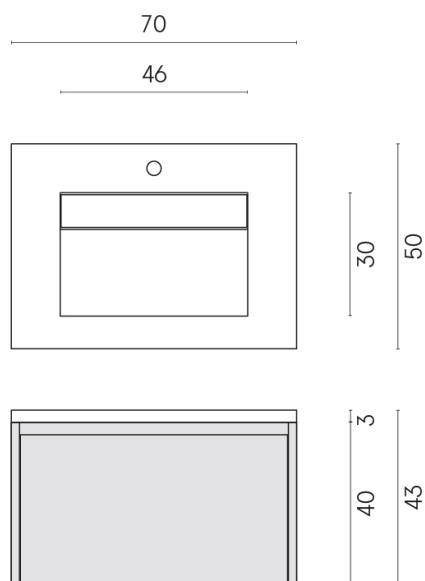

SCHEDA DI CONFIGURAZIONE

Cod. art.: 620810000020

Fly Air

Washbasin 70 White

Rivestimento del
prodotto

Charme Advance
Crema Delicato
Naturale

I colori e le altre caratteristiche estetiche delle piastrelle presenti nelle illustrazioni presenti sul sito sono puramente indicativi. Guarda sempre i campioni di persona prima dell'acquisto.