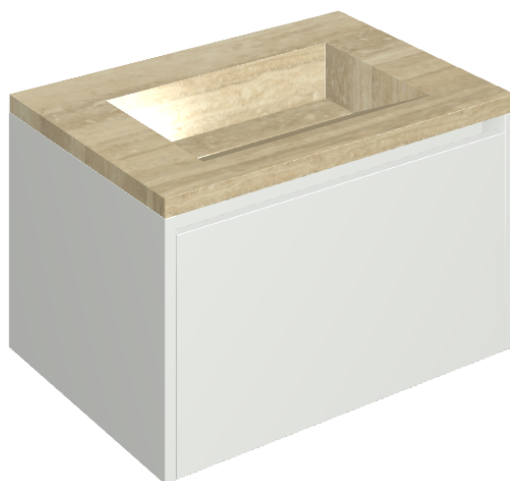

SCHEDA DI CONFIGURAZIONE

Cod. art.: 620810000020

Fly Air

Washbasin 70 White

Rivestimento del
prodotto

Charme Advance
Travertino Romano
Cerato

I colori e le altre caratteristiche estetiche delle piastrelle presenti nelle illustrazioni presenti sul sito sono puramente indicativi. Guarda sempre i campioni di persona prima dell'acquisto.