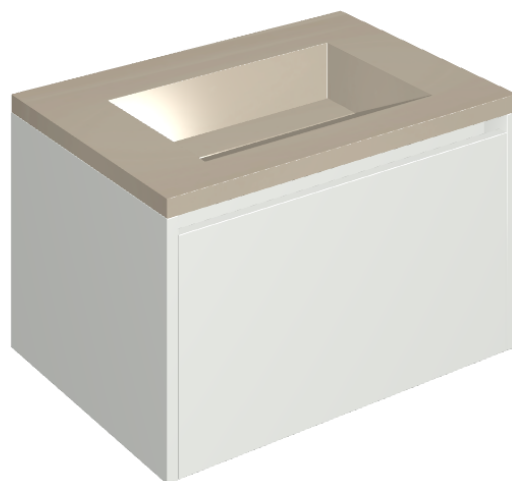

SCHEDA DI CONFIGURAZIONE

Cod. art.: 620810000020

Fly Air

Washbasin 70 White

Rivestimento del
prodotto

Metropolis Glass
Powder Lux

I colori e le altre caratteristiche estetiche delle piastrelle presenti nelle illustrazioni presenti sul sito sono puramente indicativi. Guarda sempre i campioni di persona prima dell'acquisto.