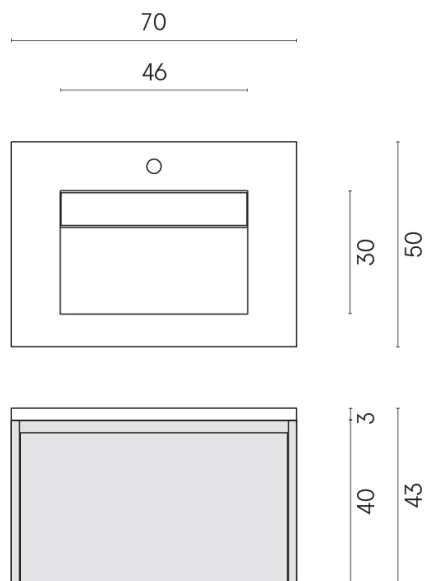

SCHEDA DI CONFIGURAZIONE

Cod. art.: 620810000020

Fly Air

Washbasin 70 White

Rivestimento del
prodotto

Metropolis Desert
Beige Naturale

I colori e le altre caratteristiche estetiche delle piastrelle presenti nelle illustrazioni presenti sul sito sono puramente indicativi. Guarda sempre i campioni di persona prima dell'acquisto.