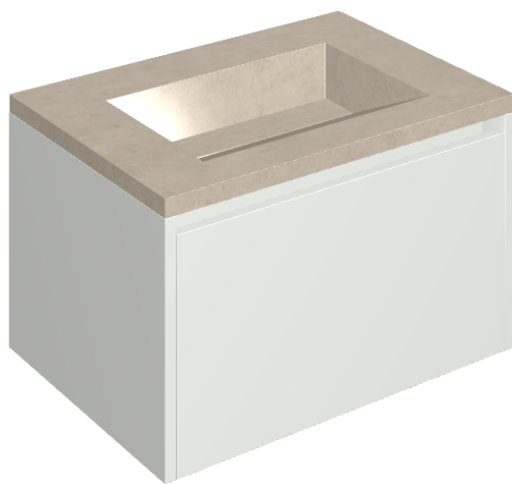

SCHEDA DI CONFIGURAZIONE

Cod. art.: 620810000020

Fly Air

Washbasin 70 White

Rivestimento del
prodotto

Eternum Cream
Naturale

I colori e le altre caratteristiche estetiche delle piastrelle presenti nelle illustrazioni presenti sul sito sono puramente indicativi. Guarda sempre i campioni di persona prima dell'acquisto.