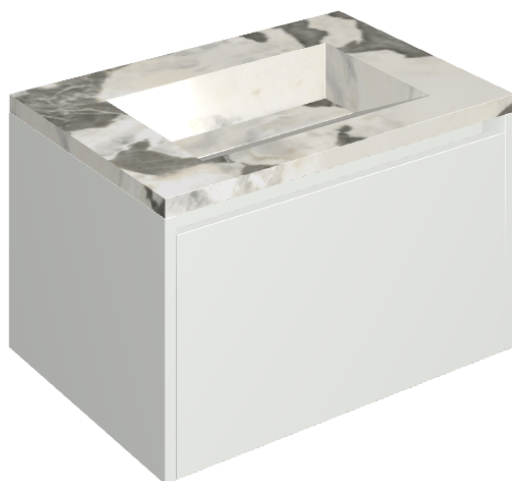

SCHEDA DI CONFIGURAZIONE

Cod. art.: 620810000020

Fly Air

Washbasin 70 White

Rivestimento del
prodotto

Stellaris Dover Light
Naturale

I colori e le altre caratteristiche estetiche delle piastrelle presenti nelle illustrazioni presenti sul sito sono puramente indicativi. Guarda sempre i campioni di persona prima dell'acquisto.

**Trova il punto vendita
autorizzato più vicino:**

<https://yug.italonceramica.ru/ru/home/dealer/>