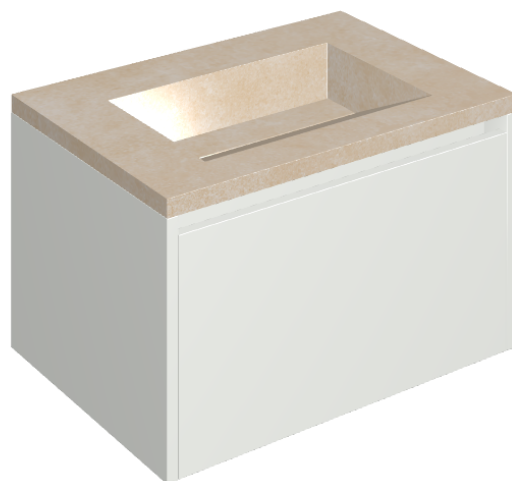

## Washbasin 70 White

Rivestimento del  
prodotto

Materia Magnesio  
Cerato

I colori e le altre caratteristiche estetiche delle piastrelle presenti nelle illustrazioni presenti sul sito sono puramente indicativi. Guarda sempre i campioni di persona prima dell'acquisto.