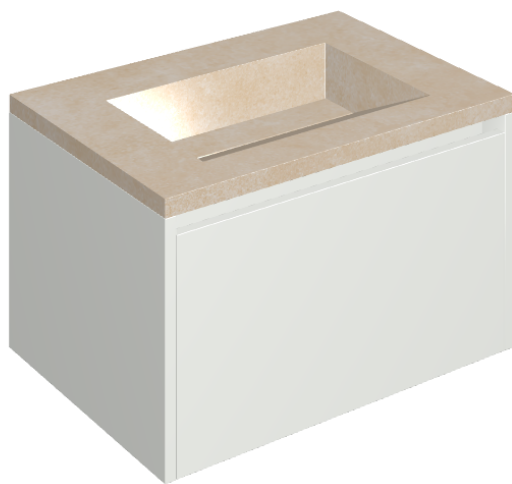

## Washbasin 70 White

Rivestimento del  
prodotto

Materia Magnesio  
Cerato

I colori e le altre caratteristiche estetiche delle piastrelle presenti nelle illustrazioni presenti sul sito sono puramente indicativi. Guarda sempre i campioni di persona prima dell'acquisto.