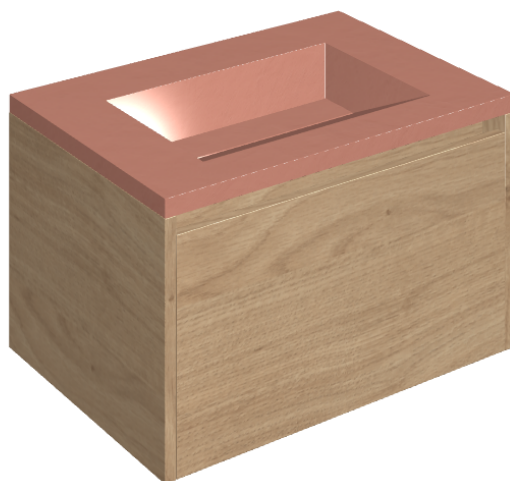

SCHEDA DI CONFIGURAZIONE

Cod. art.:

620810000015

Fly Air

Washbasin 70 Wood

Rivestimento del
prodotto

Surface Scarlet
Cerato

I colori e le altre caratteristiche estetiche delle piastrelle presenti nelle illustrazioni presenti sul sito sono puramente indicativi. Guarda sempre i campioni di persona prima dell'acquisto.