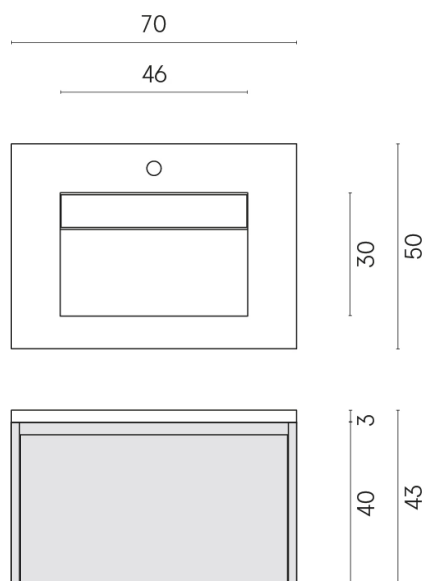

SCHEDA DI CONFIGURAZIONE

Cod. art.:

620810000015

Fly Air

Washbasin 70 Wood

Rivestimento del
prodotto

Skyfall Nero Smeraldo
Naturale

I colori e le altre caratteristiche estetiche delle piastrelle presenti nelle illustrazioni presenti sul sito sono puramente indicativi. Guarda sempre i campioni di persona prima dell'acquisto.