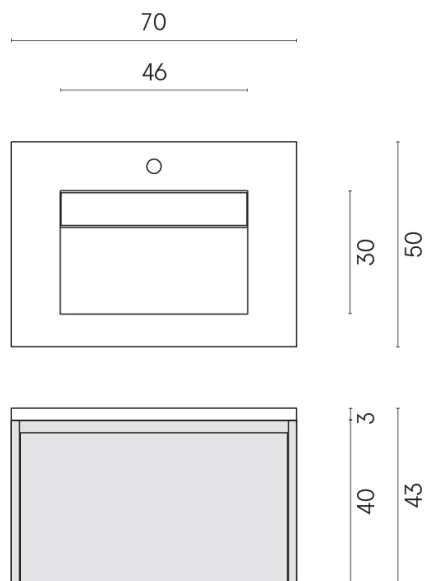

SCHEDA DI CONFIGURAZIONE

Cod. art.: 620810000015

Fly Air

Washbasin 70 Wood

Rivestimento del
prodotto

Charme Deluxe
Bianco Michelangelo
Naturale

I colori e le altre caratteristiche estetiche delle piastrelle presenti nelle illustrazioni presenti sul sito sono puramente indicativi. Guarda sempre i campioni di persona prima dell'acquisto.