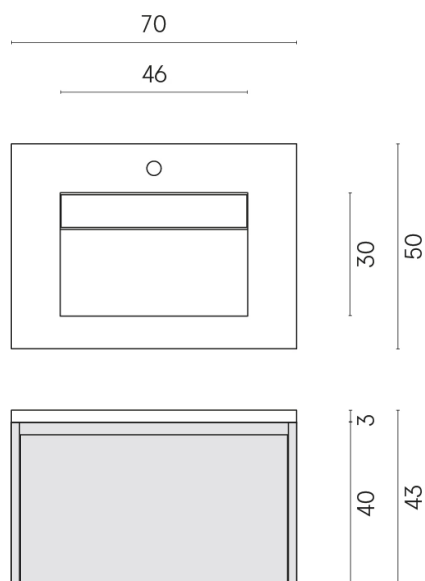

SCHEDA DI CONFIGURAZIONE

Cod. art.:

620810000015

Fly Air

Washbasin 70 Wood

Rivestimento del
prodotto

Charme Deluxe
Statuario Fantastico
Naturale

I colori e le altre caratteristiche estetiche delle piastrelle presenti nelle illustrazioni presenti sul sito sono puramente indicativi. Guarda sempre i campioni di persona prima dell'acquisto.