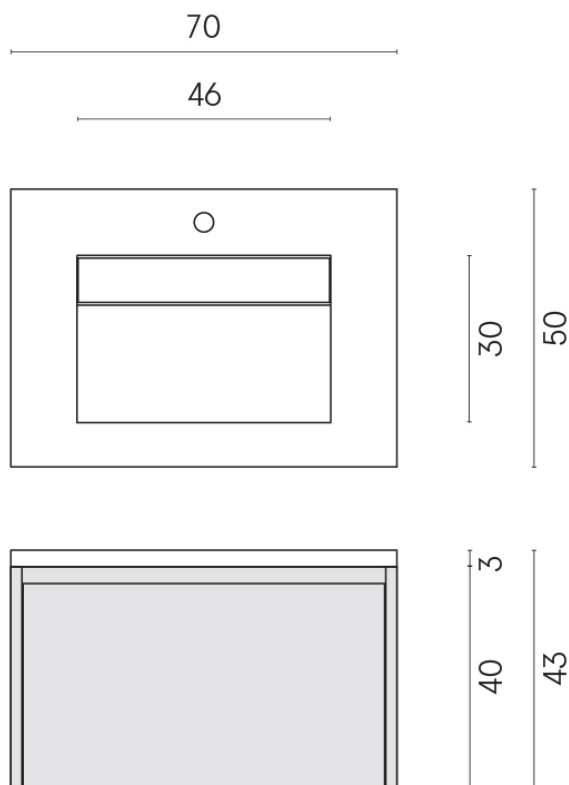

SCHEDA DI CONFIGURAZIONE

Cod. art.: 620810000015

Fly Air

Washbasin 70 Wood

Rivestimento del
prodotto
Metropolis Absolut
Silver Naturale

I colori e le altre caratteristiche estetiche delle piastrelle presenti nelle illustrazioni presenti sul sito sono puramente indicativi. Guarda sempre i campioni di persona prima dell'acquisto.