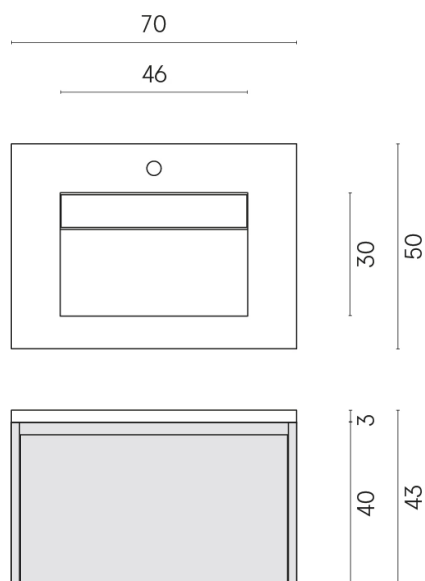

SCHEDA DI CONFIGURAZIONE

Cod. art.:

620810000015

Fly Air

Washbasin 70 Wood

Rivestimento del
prodotto

Continuum Petrol
Naturale

I colori e le altre caratteristiche estetiche delle piastrelle presenti nelle illustrazioni presenti sul sito sono puramente indicativi. Guarda sempre i campioni di persona prima dell'acquisto.