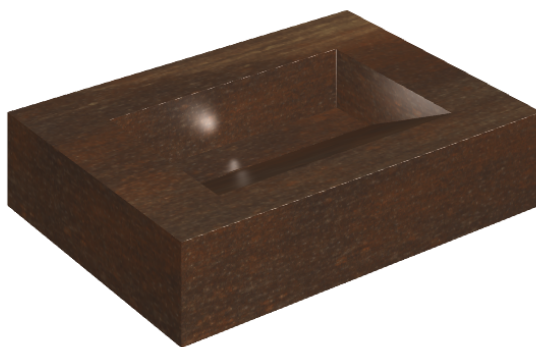

## Washbasin 70

Rivestimento del  
prodotto

Surface Corten  
Naturale

I colori e le altre caratteristiche estetiche delle piastrelle presenti nelle illustrazioni presenti sul sito sono puramente indicativi. Guarda sempre i campioni di persona prima dell'acquisto.