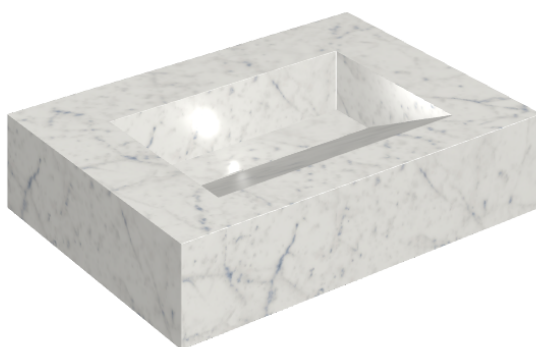

SCHEDA DI CONFIGURAZIONE

Cod. art.: 620810000010

Fly Evo

Washbasin 70

Rivestimento del
prodotto

Charme Extra Carrara
Naturale

I colori e le altre caratteristiche estetiche delle piastrelle presenti nelle illustrazioni presenti sul sito sono puramente indicativi. Guarda sempre i campioni di persona prima dell'acquisto.