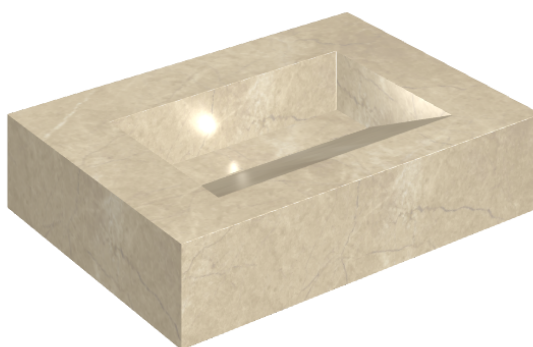

SCHEDA DI CONFIGURAZIONE

Cod. art.: 620810000010

Fly Evo

Washbasin 70

Rivestimento del
prodotto

Charme Extra Arcadia
Naturale

I colori e le altre caratteristiche estetiche delle piastrelle presenti nelle illustrazioni presenti sul sito sono puramente indicativi. Guarda sempre i campioni di persona prima dell'acquisto.