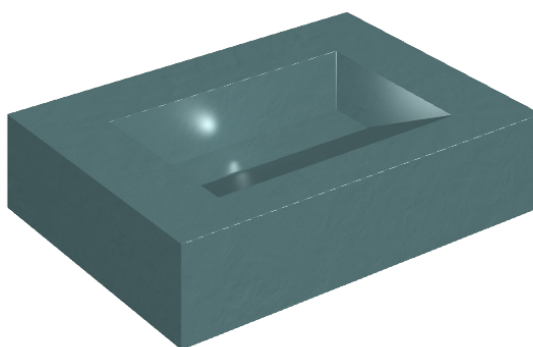

SCHEDA DI CONFIGURAZIONE

Cod. art.: 620810000010

Fly Evo

Washbasin 70

Rivestimento del
prodotto

Surface Ocean
Cerato

I colori e le altre caratteristiche estetiche delle piastrelle presenti nelle illustrazioni presenti sul sito sono puramente indicativi. Guarda sempre i campioni di persona prima dell'acquisto.