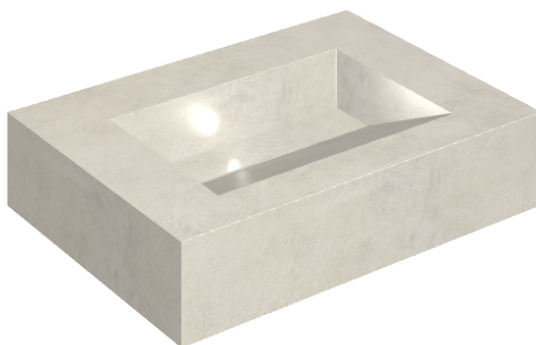

## Washbasin 70

Rivestimento del  
prodotto

Millennium Pure  
Naturale

I colori e le altre caratteristiche estetiche delle piastrelle presenti nelle illustrazioni presenti sul sito sono puramente indicativi. Guarda sempre i campioni di persona prima dell'acquisto.