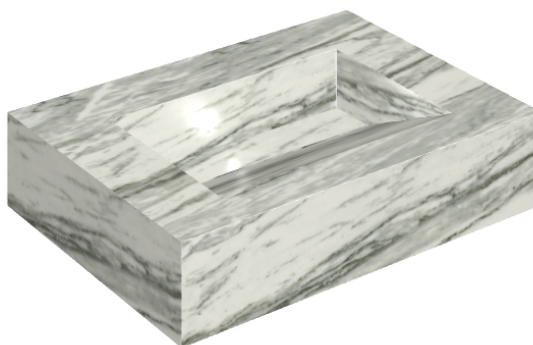

SCHEDA DI CONFIGURAZIONE

Cod. art.: 620810000010

Fly Evo

Washbasin 70

Rivestimento del
prodotto

Skyfall Bianco
Paradiso Naturale

I colori e le altre caratteristiche estetiche delle piastrelle presenti nelle illustrazioni presenti sul sito sono puramente indicativi. Guarda sempre i campioni di persona prima dell'acquisto.