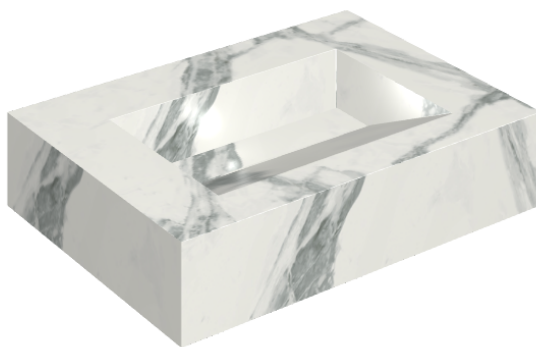

## Washbasin 70

**Rivestimento del prodotto**

Charme Deluxe  
Invisible White  
Naturale

I colori e le altre caratteristiche estetiche delle piastrelle presenti nelle illustrazioni presenti sul sito sono puramente indicativi. Guarda sempre i campioni di persona prima dell'acquisto.