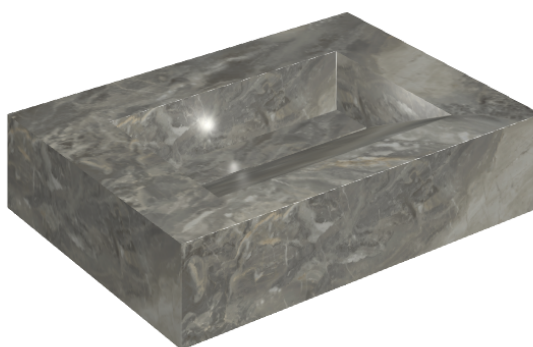

SCHEDA DI CONFIGURAZIONE

Cod. art.: 620810000010

Fly Evo

Washbasin 70

Rivestimento del
prodotto

Charme Deluxe Grigio
Orobico Naturale

I colori e le altre caratteristiche estetiche delle piastrelle presenti nelle illustrazioni presenti sul sito sono puramente indicativi. Guarda sempre i campioni di persona prima dell'acquisto.