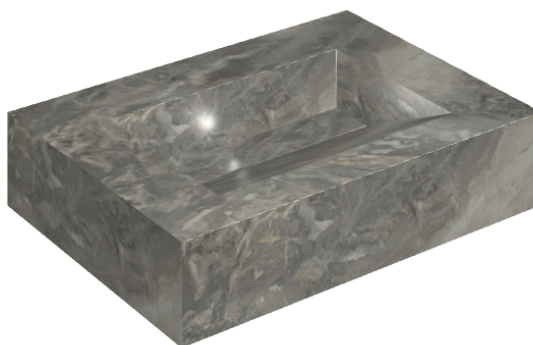

SCHEDA DI CONFIGURAZIONE

Cod. art.: 620810000010

Fly Evo

Washbasin 70

Rivestimento del
prodotto

Charme Deluxe Grigio
Orobico Naturale

I colori e le altre caratteristiche estetiche delle piastrelle presenti nelle illustrazioni presenti sul sito sono puramente indicativi. Guarda sempre i campioni di persona prima dell'acquisto.