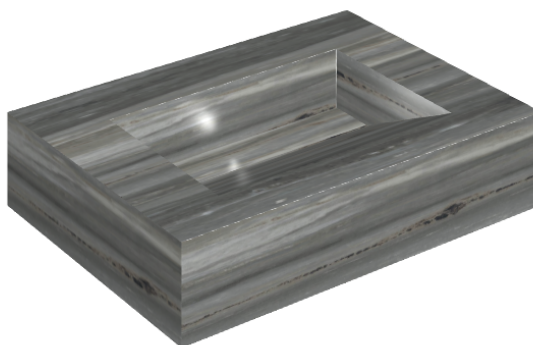

## Washbasin 70

Rivestimento del  
prodotto

Charme Advance  
Palissandro Dark Lux

I colori e le altre caratteristiche estetiche delle piastrelle presenti nelle illustrazioni presenti sul sito sono puramente indicativi. Guarda sempre i campioni di persona prima dell'acquisto.