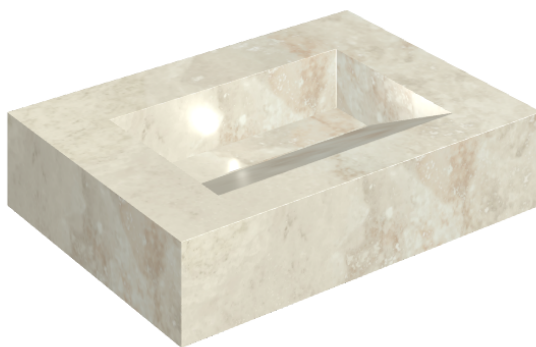

## Washbasin 70

Rivestimento del  
prodotto

Wonderful Life Pure  
Naturale

I colori e le altre caratteristiche estetiche delle piastrelle presenti nelle illustrazioni presenti sul sito sono puramente indicativi. Guarda sempre i campioni di persona prima dell'acquisto.