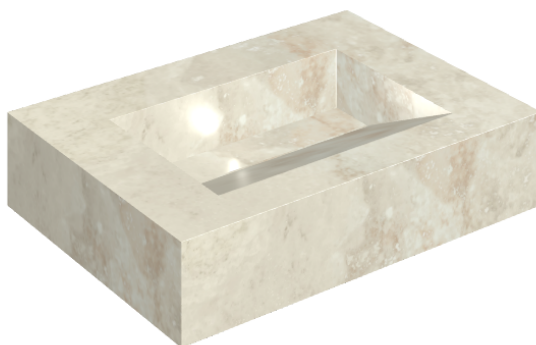

## Washbasin 70

Rivestimento del  
prodotto

Wonderful Life Pure  
Naturale

I colori e le altre caratteristiche estetiche delle piastrelle presenti nelle illustrazioni presenti sul sito sono puramente indicativi. Guarda sempre i campioni di persona prima dell'acquisto.