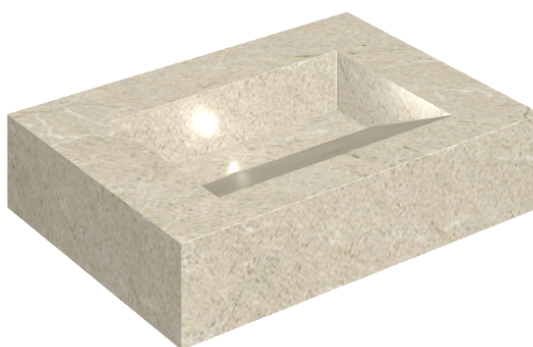

SCHEDA DI CONFIGURAZIONE

Cod. art.: 620810000010

Fly Evo

Washbasin 70

Rivestimento del
prodotto

Metropolis Desert
Beige Naturale

I colori e le altre caratteristiche estetiche delle piastrelle presenti nelle illustrazioni presenti sul sito sono puramente indicativi. Guarda sempre i campioni di persona prima dell'acquisto.