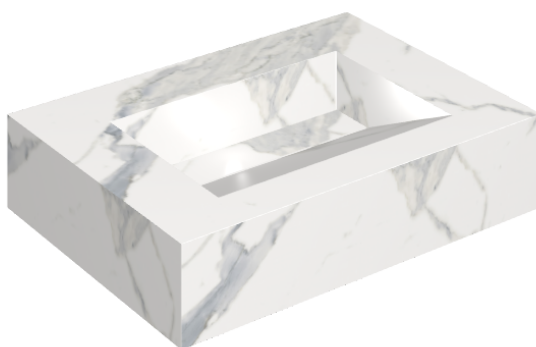

SCHEDA DI CONFIGURAZIONE

Cod. art.: 620810000010

Fly Evo

Washbasin 70

Rivestimento del
prodotto

Stellaris Statuario
White Naturale

I colori e le altre caratteristiche estetiche delle piastrelle presenti nelle illustrazioni presenti sul sito sono puramente indicativi. Guarda sempre i campioni di persona prima dell'acquisto.