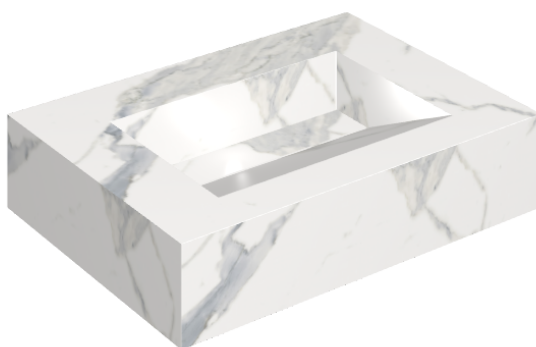

## Washbasin 70

Rivestimento del  
prodottoStellaris Statuario  
White Naturale

I colori e le altre caratteristiche estetiche delle piastrelle presenti nelle illustrazioni presenti sul sito sono puramente indicativi. Guarda sempre i campioni di persona prima dell'acquisto.