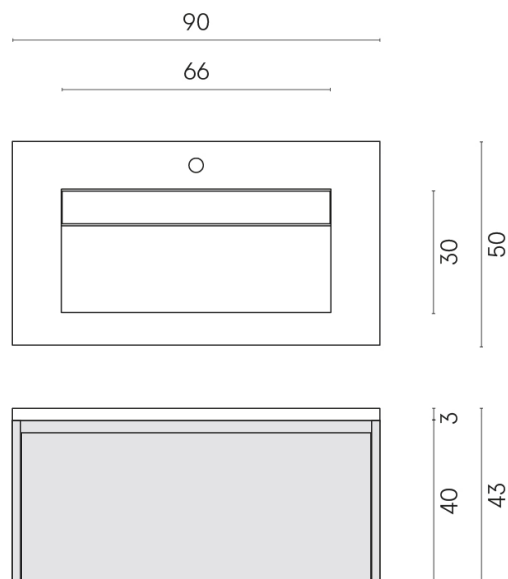

SCHEDA DI CONFIGURAZIONE

Cod. art.: 620810000025

Fly Air

Washbasin 90 Black

Rivestimento del
prodotto
Contempora Pure
Cerato

I colori e le altre caratteristiche estetiche delle piastrelle presenti nelle illustrazioni presenti sul sito sono puramente indicativi. Guarda sempre i campioni di persona prima dell'acquisto.