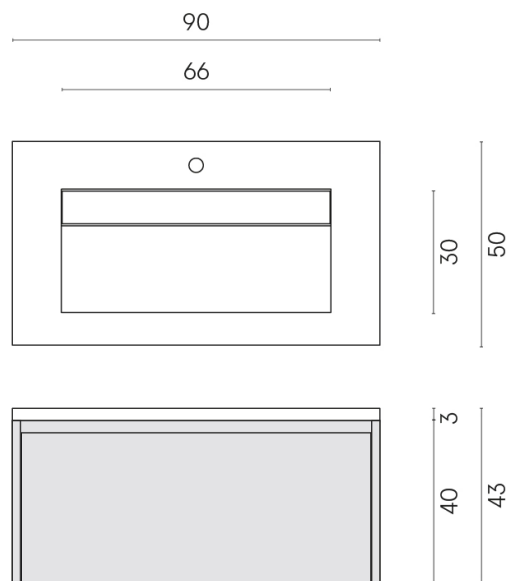

SCHEDA DI CONFIGURAZIONE

Cod. art.:

620810000025

Fly Air

Washbasin 90 Black

Rivestimento del
prodotto

Contempora Pure
Cerato

I colori e le altre caratteristiche estetiche delle piastrelle presenti nelle illustrazioni presenti sul sito sono puramente indicativi. Guarda sempre i campioni di persona prima dell'acquisto.