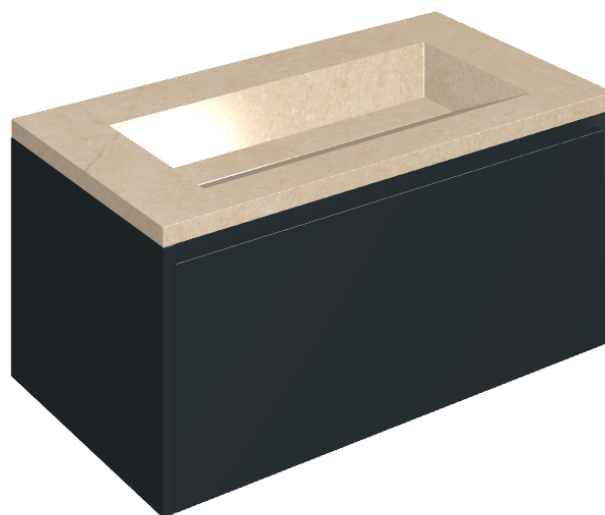

SCHEDA DI CONFIGURAZIONE

Cod. art.: 620810000025

Fly Air

Washbasin 90 Black

Rivestimento del
prodotto

Contempora Flare
Cerato

I colori e le altre caratteristiche estetiche delle piastrelle presenti nelle illustrazioni presenti sul sito sono puramente indicativi. Guarda sempre i campioni di persona prima dell'acquisto.

Trova il punto vendita
autorizzato più vicino:

<https://yug.italonceramica.ru/ru/home/dealer/>