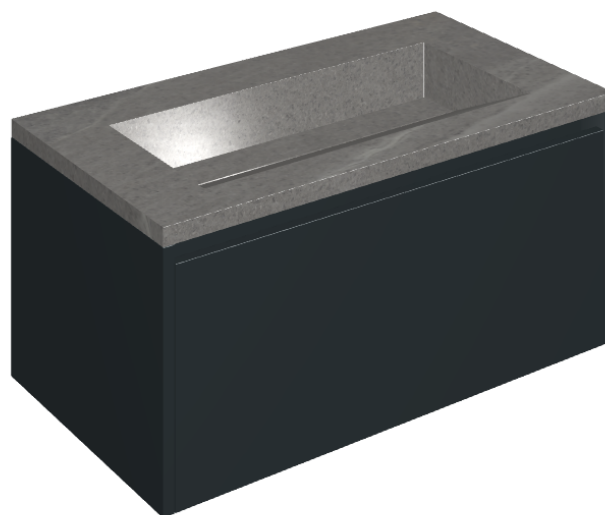

SCHEDA DI CONFIGURAZIONE

Cod. art.:

620810000025

Fly Air

Washbasin 90 Black

Rivestimento del
prodotto

Contempora Carbon
Cerato

I colori e le altre caratteristiche estetiche delle piastrelle presenti nelle illustrazioni presenti sul sito sono puramente indicativi. Guarda sempre i campioni di persona prima dell'acquisto.