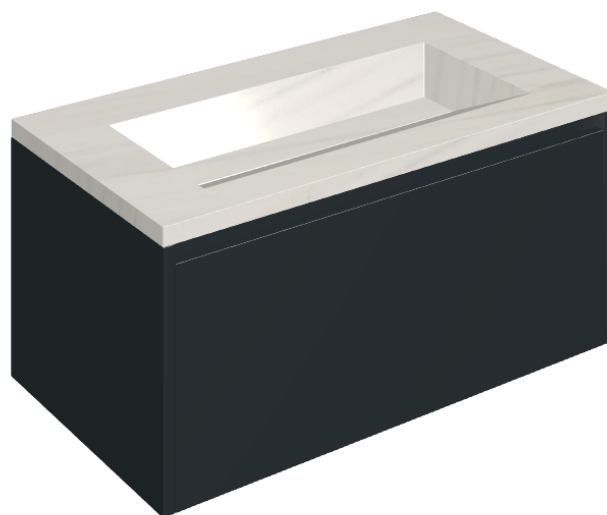

## Washbasin 90 Black

Rivestimento del  
prodotto  
Charme Extra Lasa  
Naturale

I colori e le altre caratteristiche estetiche delle piastrelle presenti nelle illustrazioni presenti sul sito sono puramente indicativi. Guarda sempre i campioni di persona prima dell'acquisto.