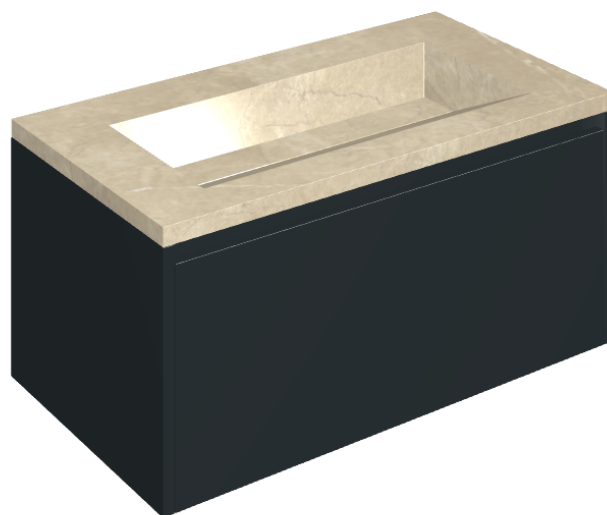

## Washbasin 90 Black

Rivestimento del  
prodotto

Charme Extra Arcadia  
Naturale

I colori e le altre caratteristiche estetiche delle piastrelle presenti nelle illustrazioni presenti sul sito sono puramente indicativi. Guarda sempre i campioni di persona prima dell'acquisto.