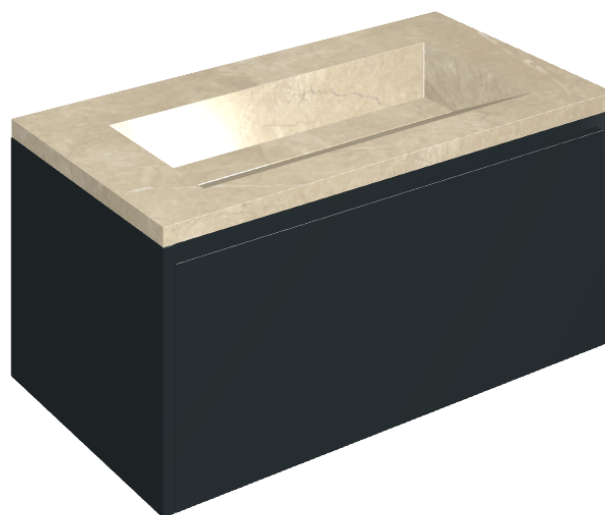

SCHEDA DI CONFIGURAZIONE

Cod. art.:

620810000025

Fly Air

Washbasin 90 Black

Rivestimento del
prodotto

Charme Extra Arcadia
Naturale

I colori e le altre caratteristiche estetiche delle piastrelle presenti nelle illustrazioni presenti sul sito sono puramente indicativi. Guarda sempre i campioni di persona prima dell'acquisto.