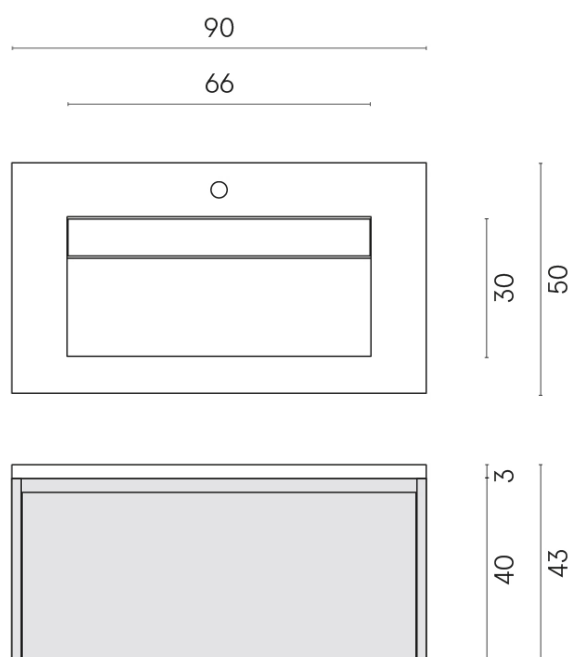

SCHEDA DI CONFIGURAZIONE

Cod. art.: 620810000025

Fly Air

Washbasin 90 Black

Rivestimento del
prodotto

Charme Extra Atlantic
Naturale

I colori e le altre caratteristiche estetiche delle piastrelle presenti nelle illustrazioni presenti sul sito sono puramente indicativi. Guarda sempre i campioni di persona prima dell'acquisto.