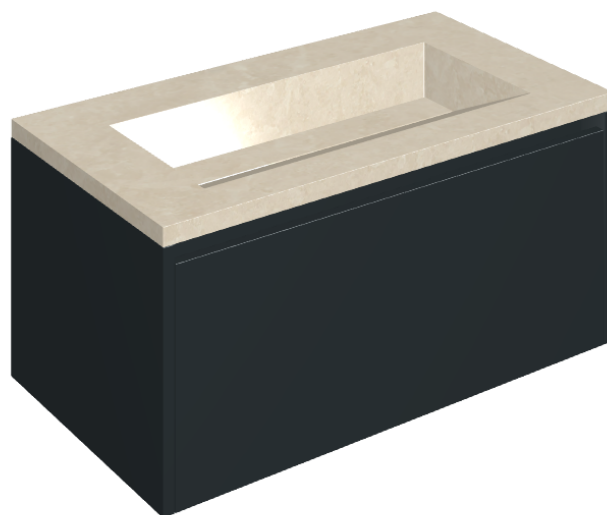

SCHEDA DI CONFIGURAZIONE

Cod. art.:

620810000025

Fly Air

Washbasin 90 Black

Rivestimento del
prodotto

Genesis Moon White
Naturale

I colori e le altre caratteristiche estetiche delle piastrelle presenti nelle illustrazioni presenti sul sito sono puramente indicativi. Guarda sempre i campioni di persona prima dell'acquisto.