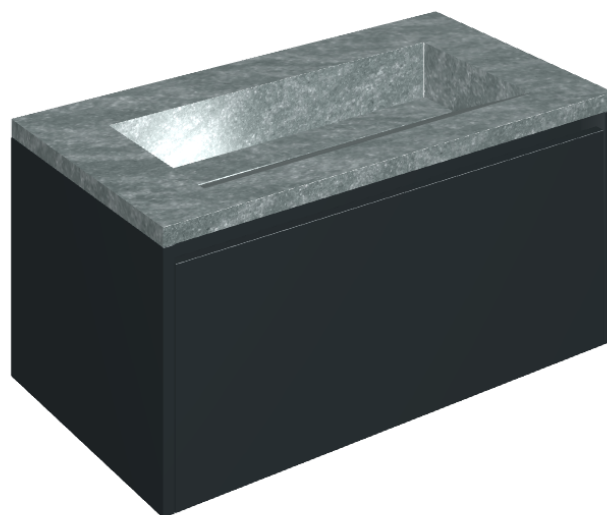

SCHEDA DI CONFIGURAZIONE

Cod. art.:

620810000025

Fly Air

Washbasin 90 Black

Rivestimento del
prodotto

Genesis Jupiter Silver
Naturale

I colori e le altre caratteristiche estetiche delle piastrelle presenti nelle illustrazioni presenti sul sito sono puramente indicativi. Guarda sempre i campioni di persona prima dell'acquisto.